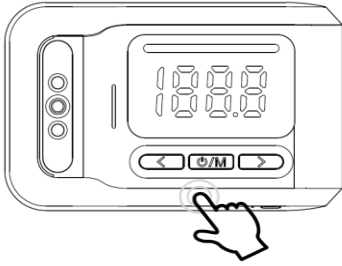

初期設定：Vo1

(5段階で音量を調整)

Gボタン3回押して音量設定メニュー

Vo0

Vo4

Fボタンを押して選択

4

測定モード選択