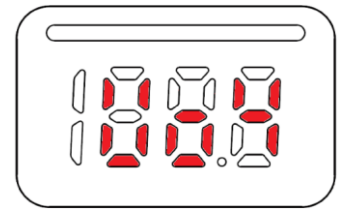

初期設定：Vo1

(5段階で音量を調整)

Gボタン3回押して音量設定メニュー

Vo0

Vo4

Fボタンを押して選択

4

測定モード選択