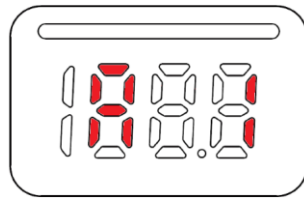

A1 : 使用開始から、12時間後電源オフ