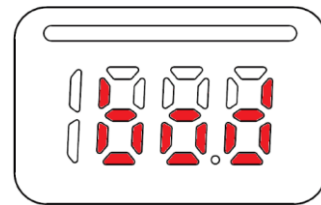

3

音量設定

初期設定：Vo1

(5段階で音量を調整)

Gボタン3回押して音量設定メニュー

Vo0

Vo4

Fボタンを押して選択

4

測定モード選択

初期設定：bod

(温度測定、広範囲測定、回数)

Gボタン4回押して測定モード設定メニュー

温度測定

広範囲測定

Fボタンを押して選択

使用回数カウント

※使用回数カウント

温度測定できません

使用された回数を最大999回までカウントできる機能です。

電源オフになるとリセットされます。

リセットしたい場合は、USBケーブルの端子を外してください。

乾電池の使用時は、電池ボックスから乾電池を外せばリセットされます。