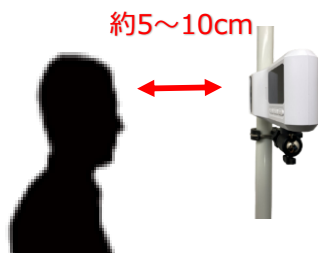

2 三脚設置方法 ※⑤三脚セットのみ付属

1) ④本体に⑤三脚の取り付け

2) ⑤三脚を開く

3) 高さ調整

測定方法

1 おでこで測定

2 手のひらで測定

※距離が離れている場合、うまく測定できない場合があります。