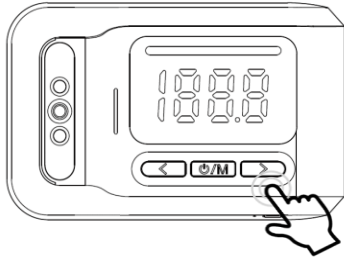

**Loモード**

動作温度範囲：10℃～40℃
温度測定時、32℃以下場合
Loで表示します。

d0：ピンポン

Gボタン8回押して測定音設定メニュー

d1：ビーブ音

Fボタンを押して選択

Gボタン8回押して警告音設定メニュー

r0：ビープ音5秒