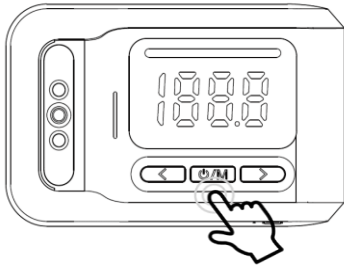

Fボタンを押して選択

A0 : 自動電源オフしない

**低温表示モード**

動作温度範囲：-20℃～45℃
低温環境での測定が可能です。
温度測定時、32℃以下場合
Loで表示します。

Gボタン7回押して低温表示設定メニュー

**32.0モード**

動作温度範囲：10℃～40℃
温度測定時、32℃以下場合
ずっと32℃で表示します。

Fボタンを押して選択