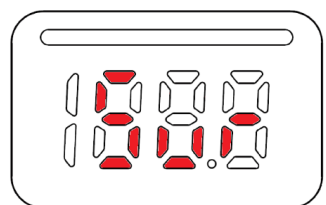

初期設定：bod

(温度測定、広範囲測定、回数)

Gボタン4回押して測定モード設定メニュー

温度測定

広範囲測定

Fボタンを押して選択

使用回数カウント

※使用回数カウント