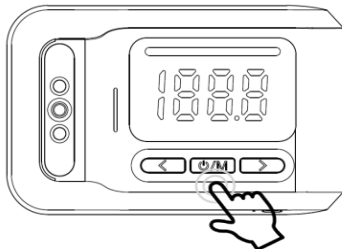

Gボタン6回押して自動電源オフ設定メニュー