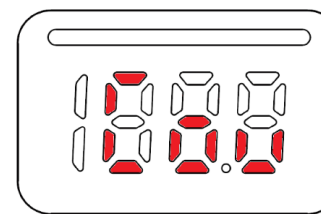

初期設定：bod

(温度測定、広範囲測定、回数)

Gボタン4回押して測定モード設定メニュー

温度測定

広範囲測定

Fボタンを押して選択

使用回数カウント

※使用回数カウント