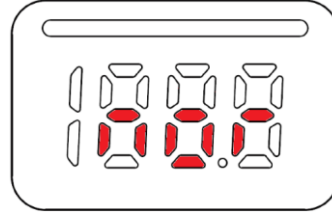

Fボタンを押して選択

A0 : 自動電源オフしない

**低温表示モード**

動作温度範囲：-20℃～45℃
低温環境での測定が可能です。
温度測定時、32℃以下場合
Loで表示します。

Gボタン7回押して低温表示設定メニュー

**32.0モード**

動作温度範囲：10℃～40℃
温度測定時、32℃以下場合
ずっと32℃で表示します。

Fボタンを押して選択