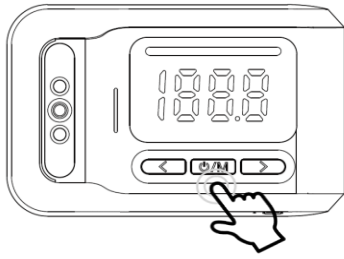

**Loモード**

動作温度範囲：10℃～40℃
温度測定時、32℃以下場合
Loで表示します。

d0：ピンポン

Gボタン8回押して測定音設定メニュー

d1：ビーブ音

Fボタンを押して選択

Gボタン8回押して警告音設定メニュー

r0：ビープ音5秒