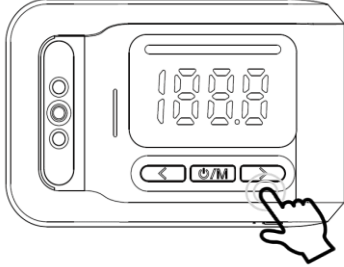

Fボタンを押して選択

A0 : 自動電源オフしない

**低温表示モード**

動作温度範囲：-20℃～45℃
低温環境での測定が可能です。
温度測定時、32℃以下場合
Loで表示します。

Gボタン7回押して低温表示設定メニュー

**32.0モード**

動作温度範囲：10℃～40℃
温度測定時、32℃以下場合
ずっと32℃で表示します。

Fボタンを押して選択