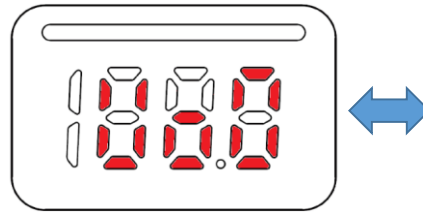

初期設定 : 摂氏℃

(摂氏℃、華氏°F)

Gボタン2回押して表示単位設定メニュー

摂氏℃

Fボタンを押して選択

華氏°F

3

音量設定

初期設定：Vo1

(5段階で音量を調整)

Gボタン3回押して音量設定メニュー

Vo0

Vo4

Fボタンを押して選択

4

測定モード選択