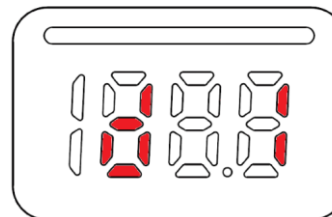

d0：ピンポン

Gボタン8回押して測定音設定メニュー