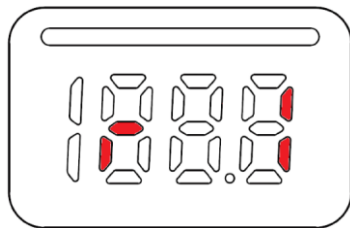

Gボタン8回押して警告音設定メニュー

r0：ビープ音5秒

Fボタンを押して選択

r1：アラーム

温度履歴

Fボタンを押して最新記録を確認
(32回分、測定温度のみ)

Fボタンを押して選択

製品仕様

商品名	温度はかるう前後シリーズ
測定方式	赤外線
表示単位	0.1℃
入力電圧電流	5V/1A
アラーム方式	異常自動警報+ アラーム音+ 音声案内
設置方法	ポート設置、三脚スタンド
温度測定部位	手のひら、おでこ
測定範囲	0 ~ 50℃
測定精度	± 0.2℃
測定距離	約5 ~ 10cm
温度の単位	摂氏・華氏
使用環境温湿度	10 ~ 40℃/≤85%RH
ケーブル	USB ケーブル (USB-A←→microUSB) ※5V1A出力対応のUSBチャージャーをご用意ください。
本体寸法	約138×88×59.5mm
本体質量	約135g