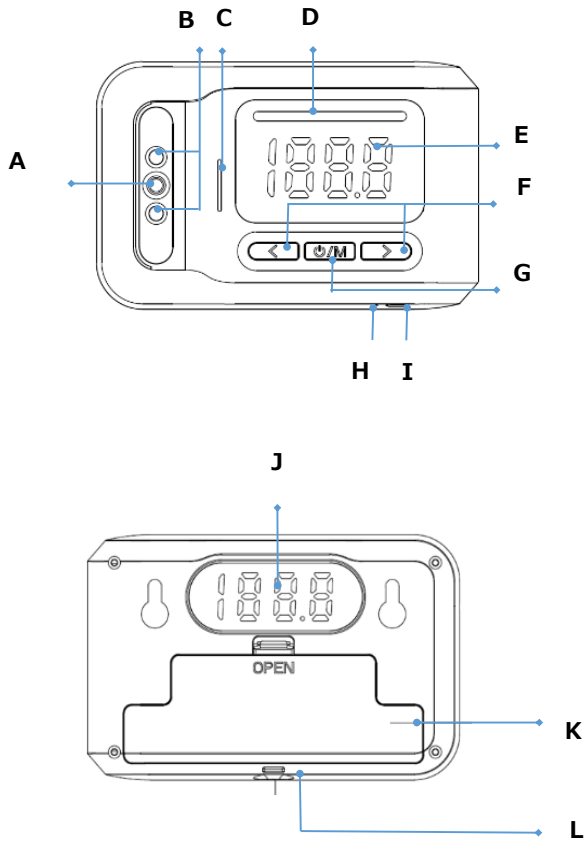

長さ 約2m

(USB-A↔microUSB)

⑤ 三脚

※⑤三脚セットのみ付属

⑥ クイックガイド

※家庭用コンセントに接続するUSB チャージャーは付属していません。
USB 接続でご利用の場合、5V1A 出力対応品をご用意ください。

各部名称

A	赤外線温度センサー
B	距離センサー
C	スピーカー
D	LEDランプ
E	モニター(前)
F	ボタン(<>)
G	電源/設定ボタン
H	USB電源ランプ
I	USB給電(microUSB)
J	モニター(後)
K	電池カバー
L	三脚取付穴