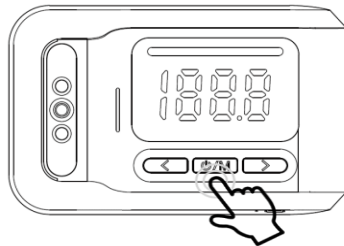

低温表示モード

動作温度範囲：-20℃～45℃
低温環境での測定が可能です。
温度測定時、32℃以下場合
Loで表示します。

Gボタン7回押して低温表示設定メニュー

32.0モード

動作温度範囲：10℃～40℃
温度測定時、32℃以下場合
ずっと32℃で表示します。

Fボタンを押して選択

Loモード

動作温度範囲：10℃～40℃
温度測定時、32℃以下場合
Loで表示します。

d0：ピンポン

Gボタン8回押して測定音設定メニュー

d1：ビーブ音

Fボタンを押して選択