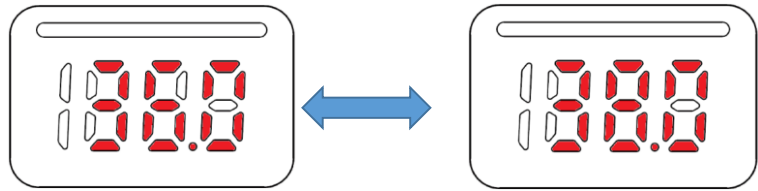

警告を出す温度を設定します。
設定温度以上を検知するとアラームがなります。
警告温度（設定範囲）36～38℃、0.1℃間隔で設定可能です。