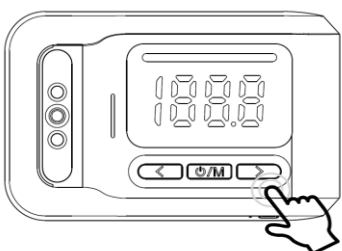

Fボタンを押して選択