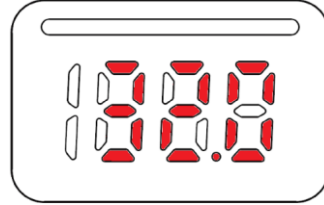

Fボタンを押して選択

A0 : 自動電源オフしない

**低温表示モード**

動作温度範囲：-20℃～45℃
低温環境での測定が可能です。
温度測定時、32℃以下場合
Loで表示します。

Gボタン7回押して低温表示設定メニュー

**32.0モード**

動作温度範囲：10℃～40℃
温度測定時、32℃以下場合
ずっと32℃で表示します。

Fボタンを押して選択