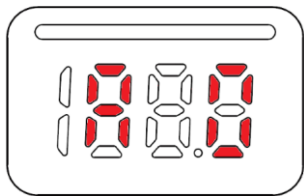

Fボタンを押して選択

A0 : 自動電源オフしない

**低温表示モード**

動作温度範囲：-20℃～45℃
低温環境での測定が可能です。
温度測定時、32℃以下場合
Loで表示します。

Gボタン7回押して低温表示設定メニュー

**32.0モード**

動作温度範囲：10℃～40℃
温度測定時、32℃以下場合
ずっと32℃で表示します。

Fボタンを押して選択