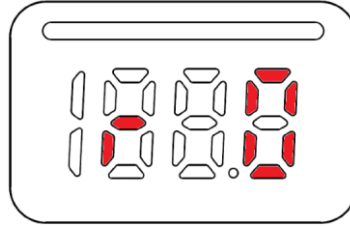

**Loモード**

動作温度範囲：10℃～40℃
温度測定時、32℃以下場合
Loで表示します。

d0：ピンポン

Gボタン8回押して測定音設定メニュー

d1：ビーブ音

Fボタンを押して選択

Gボタン8回押して警告音設定メニュー

r0：ビープ音5秒