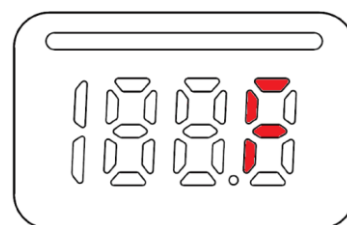

1

言語 (音声)

初期設定 : ビープ音

(15 か国語/ビープ音/ オフへ変更)

Gボタン1回押して言語 (音声) 設定メニュー

日本語

韓国語

タイ語

インド語

ロシア語

イタリア語

スペイン語

ドイツ語

Fボタンを押して選択

ポルトガル語

フランス語

アラビア語

ポーランド語

オランダ語

ビープ音

中国語

英語

2

表示単位選択

初期設定 : 摂氏℃

(摂氏℃、華氏°F)

Gボタン2回押して表示単位設定メニュー

摂氏℃

Fボタンを押して選択

華氏°F