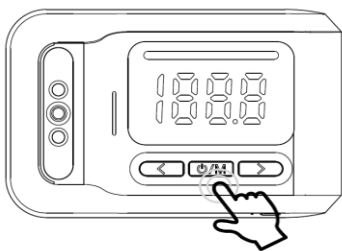

1

言語 (音声)

初期設定 : ビープ音

(15 か国語/ビープ音/ オフへ変更)

Gボタン1回押して言語 (音声) 設定メニュー

日本語

韓国語

タイ語