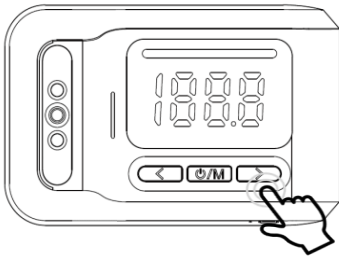

温度履歴

Fボタンを押して最新記録を確認
(32回分、測定温度のみ)

Fボタンを押して選択

製品仕様

商品名	温度はかるう前後シリーズ
測定方式	赤外線
表示単位	0.1℃
入力電圧電流	5V/1A
アラーム方式	異常自動警報+ アラーム音+ 音声案内
設置方法	ポート設置、三脚スタンド
温度測定部位	手のひら、おでこ
測定範囲	0 ~ 50℃
測定精度	± 0.2℃
測定距離	約5 ~ 10cm
温度の単位	摂氏・華氏
使用環境温湿度	10 ~ 40℃/≤85%RH
ケーブル	USB ケーブル (USB-A←→microUSB) ※5V1A出力対応のUSBチャージャーをご用意ください。
本体寸法	約138×88×59.5mm
本体質量	約135g