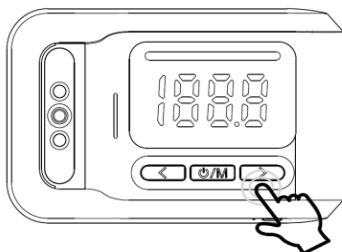

Fボタンを押して選択

A0 : 自動電源オフしない

**低温表示モード**

動作温度範囲：-20℃～45℃
低温環境での測定が可能です。
温度測定時、32℃以下場合
Loで表示します。

Gボタン7回押して低温表示設定メニュー

**32.0モード**

動作温度範囲：10℃～40℃
温度測定時、32℃以下場合
ずっと32℃で表示します。

Fボタンを押して選択