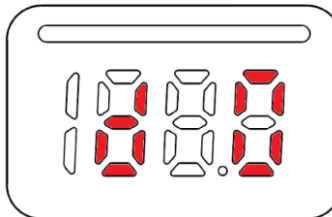

低温表示モード

動作温度範囲：-20℃～45℃
低温環境での測定が可能です。
温度測定時、32℃以下場合
Loで表示します。

Gボタン7回押して低温表示設定メニュー

32.0モード

動作温度範囲：10℃～40℃
温度測定時、32℃以下場合
ずっと32℃で表示します。

Fボタンを押して選択

Loモード

動作温度範囲：10℃～40℃
温度測定時、32℃以下場合
Loで表示します。

d0：ピンポン

Gボタン8回押して測定音設定メニュー

d1：ビーブ音

Fボタンを押して選択