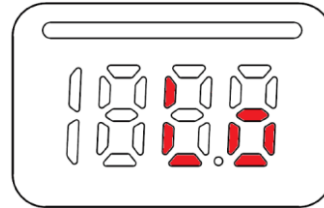

32.0モード

動作温度範囲：10℃～40℃
温度測定時、32℃以下場合
ずっと32℃で表示します。

Fボタンを押して選択

Loモード

動作温度範囲：10℃～40℃
温度測定時、32℃以下場合
Loで表示します。