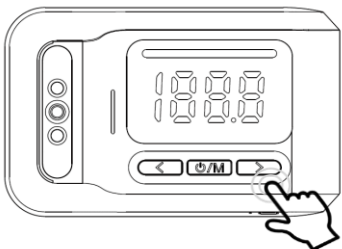

1

言語 (音声)

初期設定 : ビープ音

(15 か国語/ビープ音/ オフへ変更)

Gボタン1回押して言語 (音声) 設定メニュー

日本語

韓国語

タイ語

インド語

ロシア語

イタリア語

スペイン語

ドイツ語

Fボタンを押して選択

ポルトガル語

フランス語

アラビア語

ポーランド語

オランダ語

ビープ音

中国語

英語

2

表示単位選択

初期設定 : 摂氏℃

(摂氏℃、華氏°F)

Gボタン2回押して表示単位設定メニュー

摂氏℃

Fボタンを押して選択

華氏°F