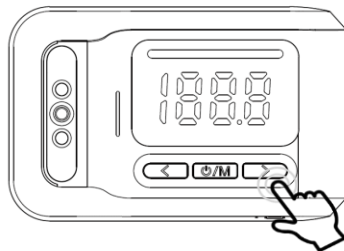

d0：ピンポン

Gボタン8回押して測定音設定メニュー