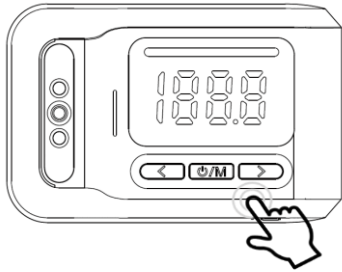

Fボタンを押して選択

6

自動電源オフ

初期設定 : A1