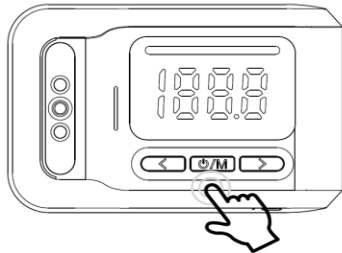

4

測定モード選択

初期設定：bod

(温度測定、広範囲測定、回数)

Gボタン4回押して測定モード設定メニュー