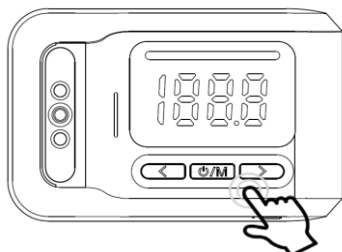

初期設定：bod

(温度測定、広範囲測定、回数)

Gボタン4回押して測定モード設定メニュー

温度測定

広範囲測定

Fボタンを押して選択

使用回数カウント

※使用回数カウント