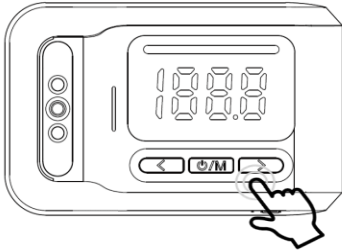

初期設定：Vo1

(5段階で音量を調整)

Gボタン3回押して音量設定メニュー

Vo0

Vo4

Fボタンを押して選択

4

測定モード選択