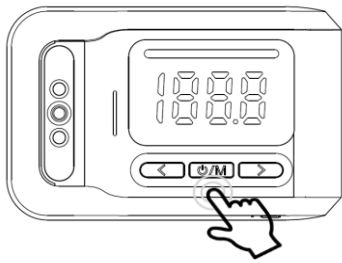

温度測定できません

使用された回数を最大999回までカウントできる機能です。

電源オフになるとリセットされます。

リセットしたい場合は、USBケーブルの端子を外してください。

乾電池の使用時は、電池ボックスから乾電池を外せばリセットされます。

5

警告温度設定

初期設定 : 37.5℃