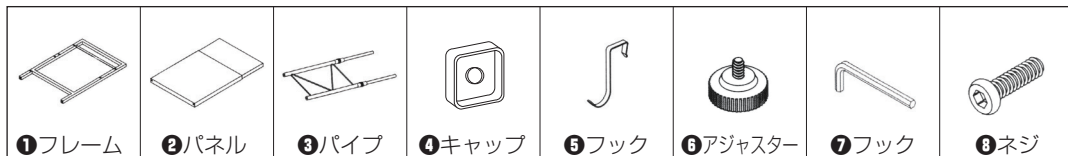

レンジ&トースター伸縮ラック

クイックガイド

1. 付属品

2. 取付方法

組み立て例：2 段式

3. 完成図

【2段式】

【3段式】

4. 寸法

【2段式】 重量：3.8kg

【3段式】 重量：6.2kg

5. 安全上のご注意

- 本取扱説明書の内容をよく理解していただいた方以外は使用しないでください。
- 床面、地面が傾斜している場所や不安定な場所、すべりやすい場所では本製品を使用しないでください。
- 瓶には、不安定なものは載せないでください。落下して破損する原因になります。
- 用途以外で使用しないでください。
- 部品のがたつきやゆがみ、曲がり、脱落など異常がある場合は使用しないでください。
- 必ず耐荷重（25kg）の範囲内で使用してください。
- 本製品の可動部に手や足などを挟まないように十分ご注意ください。
- 本製品の故障、またはその使用によって生じた直接、間接の損害については弊社はその責を負わないものとします。あらかじめご了承ください。
- 本製品を分解・修理・加工・改造はしないでください。
- 本製品に強い振動や衝撃、無理な力を与えないでください。
- デザイン及び仕様については改良のため予告なしに変更することがございます。