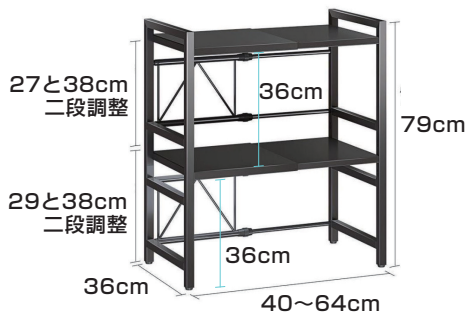

レンジ&トースター伸縮ラック

クイックガイド

1. 付属品

2. 取付方法

組み立て例：2 段式

3. 完成図

【2段式】

【3段式】

4. 寸法

【2段式】 重量：3.8kg

【3段式】 重量：6.2kg

5. 安全上のご注意

- 本取扱説明書の内容をよく理解していただいた方以外は使用しないでください。
- 床面、地面が傾斜している場所や不安定な場所、すべりやすい場所では本製品を使用しないでください。
- 瓶には、不安定なものは載せないでください。落下して破損する原因になります。
- 用途以外で使用しないでください。
- 部品のがたつきやゆがみ、曲がり、脱落など異常がある場合は使用しないでください。
- 必ず耐荷重（25kg）の範囲内で使用してください。
- 本製品の可動部に手や足などを挟まないように十分ご注意ください。
- 本製品の故障、またはその使用によって生じた直接、間接の損害については弊社はその責を負わないものとします。あらかじめご了承ください。
- 本製品を分解・修理・加工・改造はしないでください。
- 本製品に強い振動や衝撃、無理な力を与えないでください。
- デザイン及び仕様については改良のため予告なしに変更することがございます。