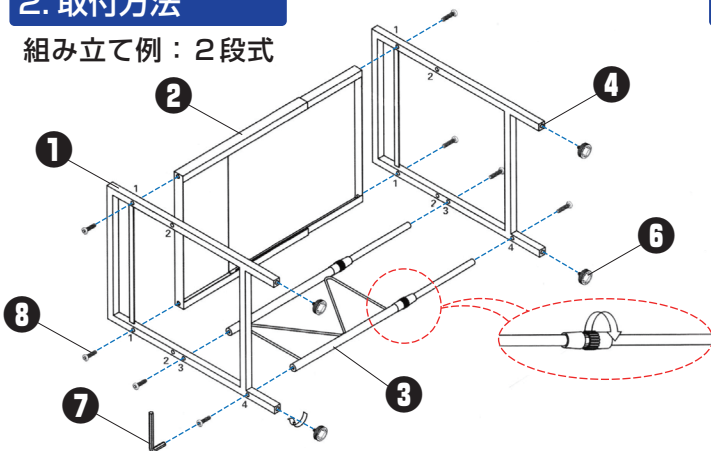

レンジ&トースター伸縮ラック

クイックガイド

1. 付属品

2. 取付方法

組み立て例：2 段式

3. 完成図

【2段式】

【3段式】

4. 寸法

【2段式】 重量：3.8kg

【3段式】 重量：6.2kg

5. 安全上のご注意

- 本取扱説明書の内容をよく理解していただいた方以外は使用しないでください。
- 床面、地面が傾斜している場所や不安定な場所、すべりやすい場所では本製品を使用しないでください。
- 瓶には、不安定なものは載せないでください。落下して破損する原因になります。
- 用途以外で使用しないでください。
- 部品のがたつきやゆがみ、曲がり、脱落など異常がある場合は使用しないでください。
- 必ず耐荷重（25kg）の範囲内で使用してください。
- 本製品の可動部に手や足などを挟まないように十分ご注意ください。
- 本製品の故障、またはその使用によって生じた直接、間接の損害については弊社はその責を負わないものとします。あらかじめご了承ください。
- 本製品を分解・修理・加工・改造はしないでください。
- 本製品に強い振動や衝撃、無理な力を与えないでください。
- デザイン及び仕様については改良のため予告なしに変更することがございます。