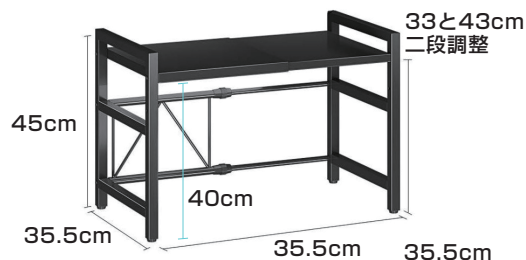

レンジ&トースター伸縮ラック

クイックガイド

1. 付属品

2. 取付方法

組み立て例：2 段式

3. 完成図

【2段式】

【3段式】

4. 寸法

【2段式】 重量：3.8kg

【3段式】 重量：6.2kg

5. 安全上のご注意

- 本取扱説明書の内容をよく理解していただいた方以外は使用しないでください。
- 床面、地面が傾斜している場所や不安定な場所、すべりやすい場所では本製品を使用しないでください。
- 瓶には、不安定なものは載せないでください。落下して破損する原因になります。
- 用途以外で使用しないでください。
- 部品のがたつきやゆがみ、曲がり、脱落など異常がある場合は使用しないでください。
- 必ず耐荷重（25kg）の範囲内で使用してください。
- 本製品の可動部に手や足などを挟まないように十分ご注意ください。
- 本製品の故障、またはその使用によって生じた直接、間接の損害については弊社はその責を負わないものとします。あらかじめご了承ください。
- 本製品を分解・修理・加工・改造はしないでください。
- 本製品に強い振動や衝撃、無理な力を与えないでください。
- デザイン及び仕様については改良のため予告なしに変更することがございます。