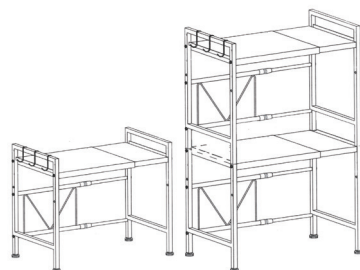

レンジ&トースター伸縮ラック

クイックガイド

1. 付属品

2. 取付方法

組み立て例：2 段式

3. 完成図

【2段式】

【3段式】

4. 寸法

【2段式】 重量：3.8kg

【3段式】 重量：6.2kg

5. 安全上のご注意

- 本取扱説明書の内容をよく理解していただいた方以外は使用しないでください。
- 床面、地面が傾斜している場所や不安定な場所、すべりやすい場所では本製品を使用しないでください。
- 瓶には、不安定なものは載せないでください。落下して破損する原因になります。
- 用途以外で使用しないでください。
- 部品のがたつきやゆがみ、曲がり、脱落など異常がある場合は使用しないでください。
- 必ず耐荷重（25kg）の範囲内で使用してください。
- 本製品の可動部に手や足などを挟まないように十分ご注意ください。
- 本製品の故障、またはその使用によって生じた直接、間接の損害については弊社はその責を負わないものとします。あらかじめご了承ください。
- 本製品を分解・修理・加工・改造はしないでください。
- 本製品に強い振動や衝撃、無理な力を与えないでください。
- デザイン及び仕様については改良のため予告なしに変更することがございます。