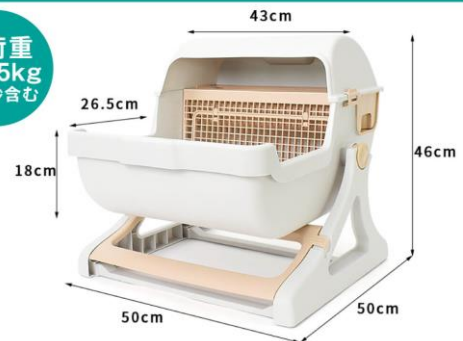

### シンプルデザイン

シンプルな形状で和室、洋室にも合わせやすいです。

©ミスターカード株式会社

©ミスターカード株式会社

## 商品詳細

耐荷重  
約7.5kg  
※猫砂含む

本体サイズ：幅50×高さ46×奥行50cm  
本体重量：3.1kg  
耐荷重量：7.5kg ※猫砂含む  
対応猫砂：固まるタイプ  
素材：PP

※数値は概寸

©ミスターカード株式会社